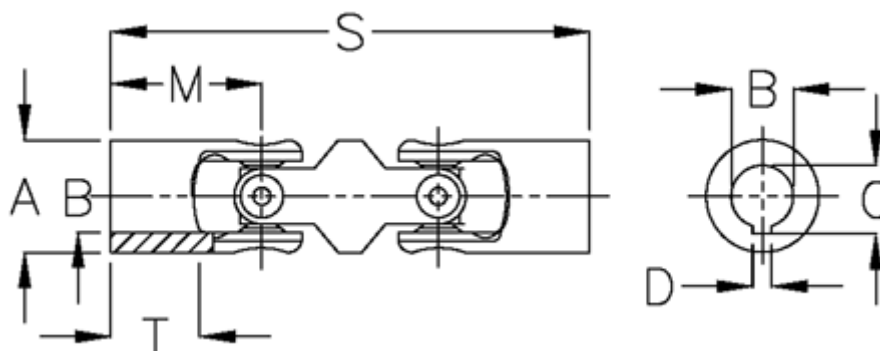

Varenummer: 07650303
Beskrivelse: Dobbelt krydsled med nåleleje
0.650.303

Mål

A	= 50
B H7	= 32
C	= 35.3
D	= 10
M	= 66
MD max. Nm	= 120
s	= 188
T	= 40